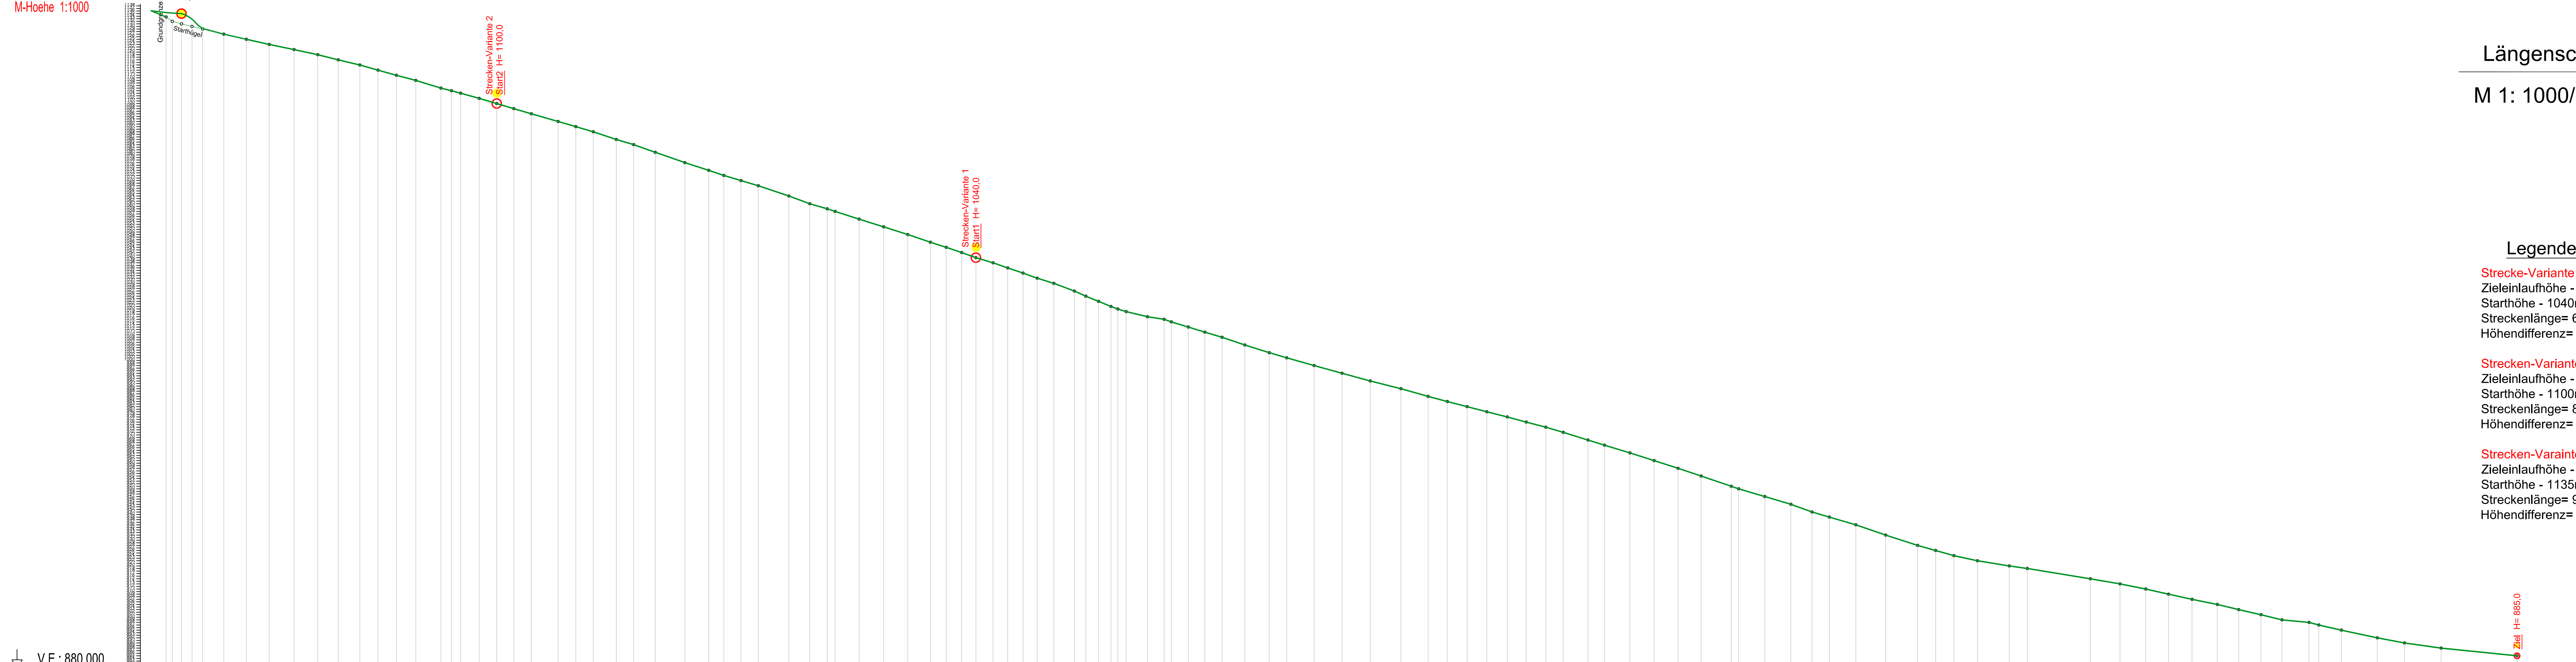

Abfahrt
M-Laenge 1:1000
M-Hoehe 1:1000

Längenschnitt

M 1: 1000/1000

Legende:

Strecke-Variante 1:
Zieleinlaufhöhe - 885m
Starthöhe - 1040m
Streckenlänge= 621m
Höhendifferenz= 155m

Strecken-Variante 2:
Zieleinlaufhöhe - 885m
Starthöhe - 1100m
Streckenlänge= 817m
Höhendifferenz= 215m

Strecken-Variante 3:
Zieleinlaufhöhe - 885m
Starthöhe - 1135m
Streckenlänge= 945m
Höhendifferenz= 250m

V.E.: 880.000	900	800	700	600	500	400	300	200	100	0																																																																																																																																																																																													
Abfahrt																																																																																																																																																																																																							
Stationierung	0	10	20	30	40	50	60	70	80	90	100	110	120	130	140	150	160	170	180	190	200	210	220	230	240	250	260	270	280	290	300	310	320	330	340	350	360	370	380	390	400	410	420	430	440	450	460	470	480	490	500	510	520	530	540	550	560	570	580	590	600	610	620	630	640	650	660	670	680	690	700	710	720	730	740	750	760	770	780	790	800	810	820	830	840	850	860	870	880	890	900	910	920	930	940	945																																																																																																							
Punkt-Nr.	1	2	3	4	5	6	7	8	9	10	11	12	13	14	15	16	17	18	19	20	21	22	23	24	25	26	27	28	29	30	31	32	33	34	35	36	37	38	39	40	41	42	43	44	45	46	47	48	49	50	51	52	53	54	55	56	57	58	59	60	61	62	63	64	65	66	67	68	69	70	71	72	73	74	75	76	77	78	79	80	81	82	83	84	85	86	87	88	89	90	91	92	93	94	95	96	97	98	99	100	101	102	103	104	105	106	107	108	109	110	111	112	113	114	115	116	117	118	119	120	121	122	123	124	125	126	127	128	129	130	131	132	133	134	135	136	137	138	139	140	141	142	143	144	145	146	147	148	149	150	151	152	153	154	155	156	157	158	159	160	161	162	163	164	165	166	167	168	169	170	171	172	173	174	175	176	177	178	179	180	181	182	183	184	185	186	187	188	189	190	191	192	193	194	195	196	197	198	199